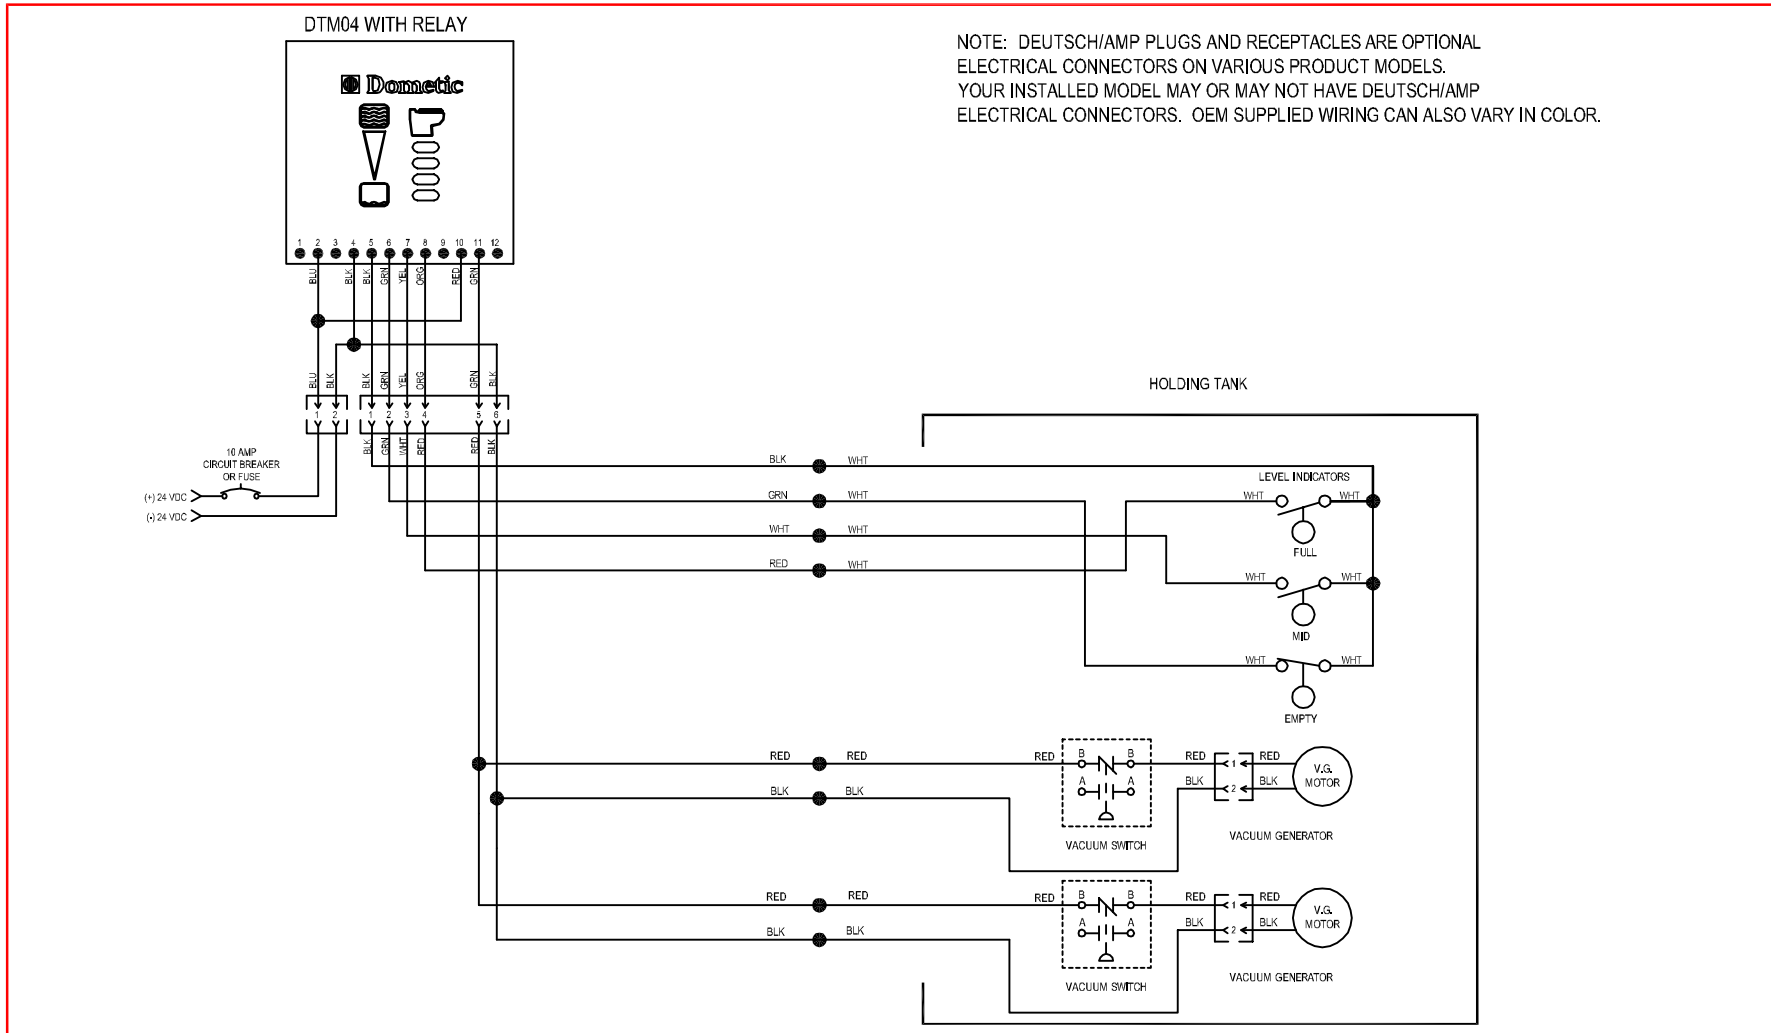

# PARTS LIST: 4053 HOLDING TANK - 322405302

WIRING DIAGRAM DWG REF.:  
346612; SHEET 31; REV. 'A'

P/N: 600346713  
REV: 08/11REV: 05-11/22