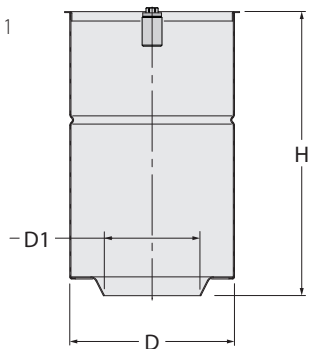

ricambi spare parts

KIT1283

Fig. 1

Fig. 2

Cestello in acciaio inox 316 con zinco

Stainless steel 316 impurity gatherer for
 water strainer with zinc

Acciaio inox 316
 Stainless steel

KIT1283

for Art. 1283 - 3283

Fig.	1	1	1	2	2	1	1	1
D1	50	65	80	121	145	150	200	250
D	105	124	140	165	190	220	250	308
H	178	222	243	260	320	389	455	534
Size - DN	50	65	80	100	125	150	200	250