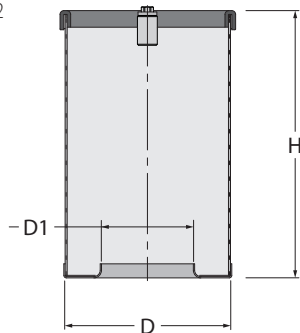

ricambi spare parts

KIT1283

Fig. 1

Fig. 2

Cestello in acciaio inox 316 con zinco

Stainless steel 316 impurity gatherer for
 water strainer with zinc

Acciaio inox 316
 Stainless steel

KIT1283

for Art. 1283 - 3283

Fig.	1	1	1	2	2	1	1	1
D1	50	65	80	121	145	150	200	250
D	105	124	140	165	190	220	250	308
H	178	222	243	260	320	389	455	534
Size - DN	50	65	80	100	125	150	200	250