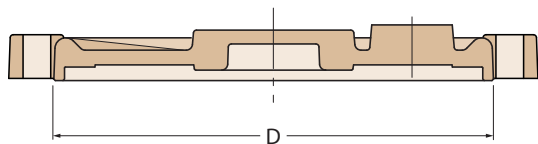

ricambi spare parts

KIT1163CN

Coperchio per filtro
 Cover for water strainer

KIT1163CN for Art. 1163	■	■	■	■	■	■	■	■	■	■	■
KIT1163CN for Art. 1166			■	■	■	■	■		■	■	■
D	93	93	123	123	132	145	176	176	213	213	213
Size - G	3/8"	1/2"	3/4"	1"	1"1/4	1"1/2	2"	2"1/2	2"1/2	3"	4"

Bronzo nichelato ■
 Nickel-plated bronze