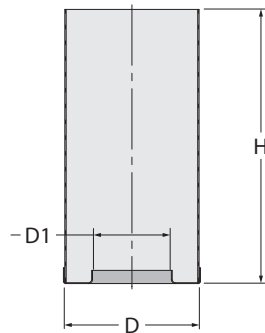

ricambi spare parts

KIT1160CE

Cestello in acciaio inox 316 per filtro
 Stainless steel 316 impurity gatherer
 for water strainer

Acciaio inox 316 ■
 Stainless steel

KIT1160CE

for Art. 1158 - 1160

D1	29	29	29	29
D	49	49	49	49
H	75	75	75	100
Size - G	3/8"	1/2"	3/4"	1"