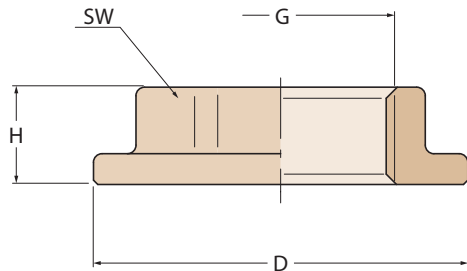

raccorderia bronzo pipe fittings bronze

1276

Dado flangiato
Flanged lock nut

FILETTATURE / THREAD :
G = ISO 228/1 (BS 2779)

1276	■	■	■	■	■	■	■	■	■	■	■	■	■
Weight (gr)	20	40	60	95	140	195	250	430	570	860	1435	2500	3800
SW	20	26	32	41	49	56	69	85	98	129	156	182	-
H	10	10	11.5	12	14	15	15	18	19	19	22	25	31.5
D	28	40	46	57	67	75	88	108	122	150	190	224	280
G	3/8"	1/2"	3/4"	1"	1 1/4"	1 1/2"	2"	2 1/2"	3"	4"	5"	6"	8"