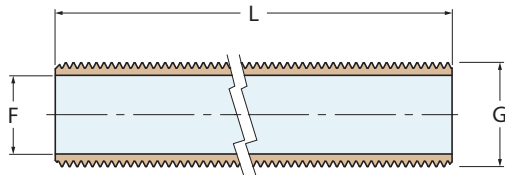

# raccorderia bronzo pipe fittings bronze

**1008B**

**Barra filettata**  
Threaded tube

\*L = ±40 mm

FILETTATURE / THREAD :  
G = ISO 228/1 (BS 2779)

1008B	■	■	■	■	■	■
Weight (gr)	1080	1800	2550	3050	3600	5800
L	1000	1000	1000	1000	1000	1000
F	15	19	25	34	40	50
<b>G</b>	<b>1/2"</b>	<b>3/4"</b>	<b>1"</b>	<b>1 1/4"</b>	<b>1 1/2"</b>	<b>2"</b>