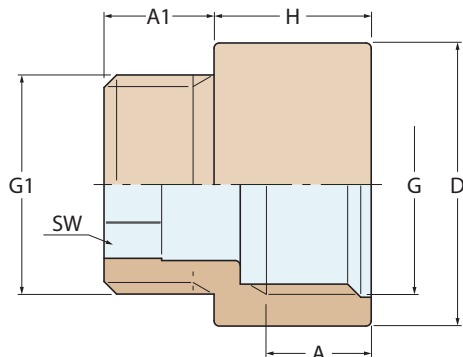

# raccorderia bronzo pipe fittings bronze

**0550B**

**Prolunga M-F**  
Extension M-F

FILETTATURE / THREAD :  
G - G1 = ISO 228/1 (BS 2779)

0550B	■	■	■	■	■	■	■	■	■
Weight (gr)	40	50	60	75	90	110	140	210	
SW	12	12	12	12	12	12	12	12	
D	27	27	27	27	27	27	27	27	
A1	10	10	10	10	10	10	10	10	
A	6.5	11.5	15	15	15	15	15	15	
<b>H</b>	<b>10</b>	<b>15</b>	<b>20</b>	<b>25</b>	<b>30</b>	<b>40</b>	<b>50</b>	<b>80</b>	
<b>G - G1</b>	<b>1/2"</b>	<b>1/2"</b>	<b>1/2"</b>	<b>1/2"</b>	<b>1/2"</b>	<b>1/2"</b>	<b>1/2"</b>	<b>1/2"</b>	

0550B	■	■	■	■	■	■	■	■	■	■	
Weight (gr)	50	65	80	90	110	135	170	195	160	200	250
SW	17	17	17	17	17	17	17	22	22	22	22
D	32	32	32	32	32	32	32	40	40	40	40
A1	11	11	11	11	11	11	11	13	13	13	13
A	7	11.5	15	15	15	15	15	15	15	15	15
<b>H</b>	<b>10</b>	<b>15</b>	<b>20</b>	<b>25</b>	<b>30</b>	<b>40</b>	<b>50</b>	<b>25</b>	<b>30</b>	<b>40</b>	<b>50</b>
<b>G - G1</b>	<b>3/4"</b>	<b>3/4"</b>	<b>3/4"</b>	<b>3/4"</b>	<b>3/4"</b>	<b>3/4"</b>	<b>3/4"</b>	<b>1"</b>	<b>1"</b>	<b>1"</b>	<b>1"</b>