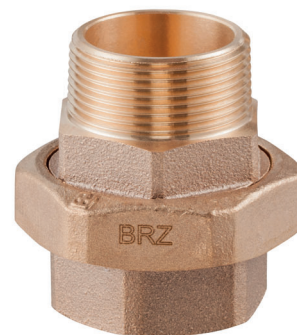

raccorderia bronzo pipe fittings bronze

0341B

Bocchettone M-F sede conica con O-ring
Union M-F tapered seat with O-ring

FILETTATURE / THREAD:
G - G1 = EN 10226/1 (BS 21)

0341B	■	■	■	■	■	■	■	■	■
Weight (gr)	230	345	460	640	830	1200	1660	2170	3900
SW1	39	45	53	63	70	84	103	118	147
SW	25	31	38	47	54	67	82	95	122
H	57	63	53	73	74	87	98	106	119
A1	13.2	14.5	16.8	19.1	19.1	23.4	26.7	29.8	35.8
A	15	16.3	19.1	21.4	21.4	25.7	28	30	33
G - G1	1/2"	3/4"	1"	1 1/4"	1 1/2"	2"	2 1/2"	3"	4"

Bronzo ■
Bronze