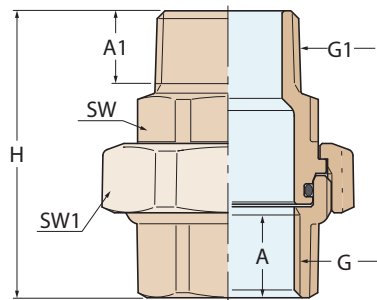

raccorderia bronzo pipe fittings bronze

0341B

Bocchettone M-F sede conica con O-ring
Union M-F tapered seat with O-ring

FILETTATURE / THREAD:
G - G1 = EN 10226/1 (BS 21)

0341B	■	■	■	■	■	■	■	■	■
Weight (gr)	230	345	460	640	830	1200	1660	2170	3900
SW1	39	45	53	63	70	84	103	118	147
SW	25	31	38	47	54	67	82	95	122
H	57	63	53	73	74	87	98	106	119
A1	13.2	14.5	16.8	19.1	19.1	23.4	26.7	29.8	35.8
A	15	16.3	19.1	21.4	21.4	25.7	28	30	33
G - G1	1/2"	3/4"	1"	1 1/4"	1 1/2"	2"	2 1/2"	3"	4"