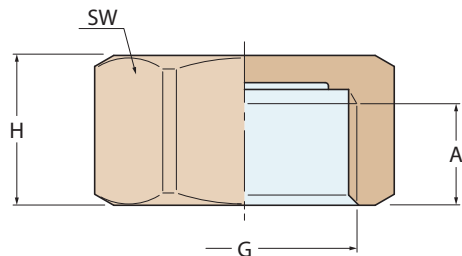

raccorderia bronzo pipe fittings bronze

0300B

Tappo femmina
Cap F

FILETTATURE / THREAD :
G = ISO 228/1 (BS 2779)

0300B	■	■	■	■	■	■	■	■	■
Weight (gr)	10	15	25	45	70	130	210	230	445
SW	13	16	20	25	30	38	47	53	66
H	9.5	13.5	14	18	20	23	25.5	25.5	30
A	8	10	10	13	15	17	19	19	23.5
G	1/8"	1/4"	3/8"	1/2"	3/4"	1"	1 1/4"	1 1/2"	2"