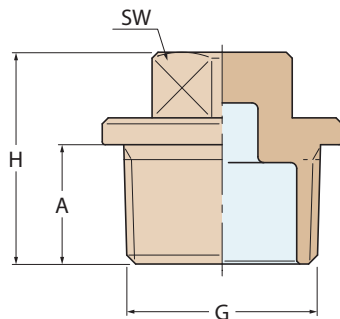

raccorderia bronzo pipe fittings bronze

0290B

Tappo maschio
Plug M

FILETTATURE / THREAD :
G = EN 10226/1 (BS 21)

0290B	■	■	■	■	■	■	■	■	■
Weight (gr)	10	15	20	35	60	100	160	200	350
SW	6	8	10	13	17	19	23	23	27
H	14	18.5	19.5	24	27	30	34.5	35	39.5
A	7.5	11	11.5	15	16.5	19	21.5	21.5	25.5
G	1/8"	1/4"	3/8"	1/2"	3/4"	1"	1 1/4"	1 1/2"	2"