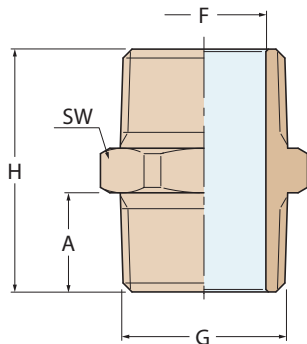

raccorderia bronzo pipe fittings bronze

0280B

Niples doppio
Nipple M-M

FILETTATURE / THREAD :
G = EN 10226/1 (BS 21)

0280B

Weight (gr)	20	25	50	80	125	220	260	420	630	960	1500	2250
SW	16	19	22	28	35	46	52	65	80	93	122	148
F	9	12	15	20	26	34	40	51	65	76	101	125
H	27	29	36.5	40	45.5	52	53	62	64	70	81	92
A	11	11.5	15	16.5	19	21.5	21.5	25.5	26	28.5	34	38.5
G	1/4"	3/8"	1/2"	3/4"	1"	1"1/4	1"1/2	2"	2"1/2	3"	4"	5"