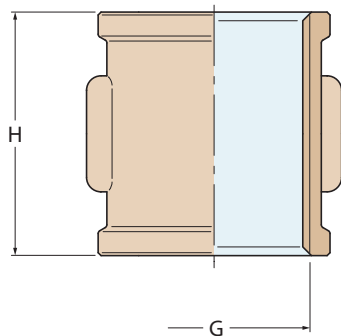

raccorderia bronzo pipe fittings bronze

0270B

Manicotto femmina
Equal socket F

FILETTATURE / THREAD :
G = EN 10226/1 (BS 21)

0270B	■	■	■	■	■	■	■	■	■
Weight (gr)	35	65	100	200	225	310	540	985	1500
H	25	32	35	42	46	48	57	66	72
G	3/8"	1/2"	3/4"	1"	1"1/4	1"1/2	2"	2"1/2	3"