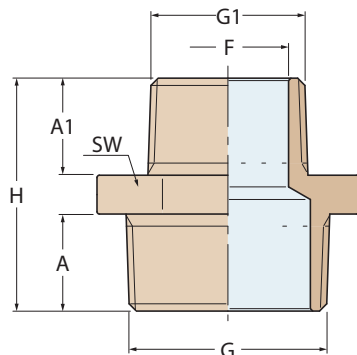

raccorderia bronzo pipe fittings bronze

0245B

Niples doppio ridotto M-M
Reducing nipple M-M

FILETTATURE / THREAD :
G - G1 = EN 10226/1 (BS 21)

0245B	■	■	■	■	■	■	■	■	■
Weight (gr)	30	40	70	120	115	200	235	256	260
SW	19	22	28	35	35	46	52	52	52
F	8.5	12	15	20	20	26	20	25	34
H	28.5	33	38.5	43	43	49.5	48	50.5	53
A1	11	11.5	15	15	16.5	19	16.5	19	21.5
A	11.5	15	16.5	19	19	21.5	21.5	21.5	21.5
G1	1/4"	3/8"	1/2"	1/2"	3/4"	1"	3/4"	1"	1 1/4"
G	3/8"	1/2"	3/4"	1"	1"	1 1/4"	1 1/2"	1 1/2"	1 1/2"

0245B	■	■	■	■	■
Weight (gr)	410	410	610	900	1570
SW	65	65	80	93	122
F	34	40	51	65	76
H	58	58	63.5	67.5	76.5
A1	21.5	21.5	25.5	26	28.5
A	25.5	25.5	26	28.5	34
G1	1 1/4"	1 1/2"	2"	2 1/2"	3"
G	2"	2"	2 1/2"	3"	4"