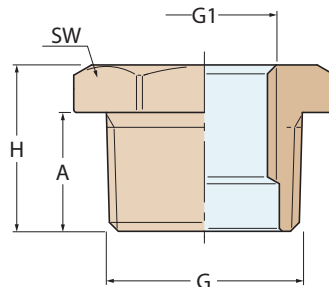

raccorderia bronzo pipe fittings bronze

0241B

Riduzione M-F
Bushing M-F

Fig. 1

Fig. 2

FILETTATURE / THREAD :
G - G1 = EN 10226/1 (BS 21)

0241B	■	■	■	■	■	■	■	■	■
Fig.	1	2	1	2	1	2	1	2	1
Weight (gr)	16	35	30	60	50	130	85	200	160
SW	19	22	22	28	28	35	35	46	46
H	17.5	21.5	21.5	23.5	23.5	26.5	26.5	30.5	30.5
A	11.5	15	15	16.5	16.5	19	19	21.5	21.5
G1	1/4"	1/4"	3/8"	3/8"	1/2"	1/2"	3/4"	3/4"	1"
G	3/8"	1/2"	1/2"	3/4"	3/4"	1"	1"	1 1/4"	1 1/4"

0241B	■	■	■	■	■	■	■
Fig.	2	2	2	1	2	2	2
Weight (gr)	280	240	165	395	560	700	1600
SW	52	52	52	52	80	93	122
H	31.5	31.5	31.5	31.5	38	41.5	48
A	21.5	21.5	21.5	25.5	26	28.5	34
G1	3/4"	1"	1 1/4"	1 1/2"	2"	2 1/2"	3"
G	1 1/2"	1 1/2"	1 1/2"	2"	2 1/2"	3"	4"