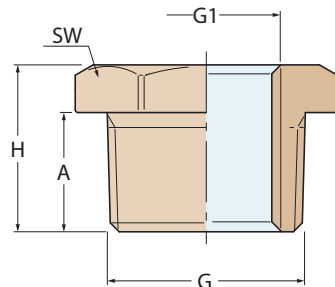

raccorderia bronzo pipe fittings bronze

0241B

Riduzione M-F
Bushing M-F

Fig. 1

Fig. 2

FILETTATURE / THREAD :
G - G1 = EN 10226/1 (BS 21)

0241B	■	■	■	■	■	■	■	■	■
Fig.	1	2	1	2	1	2	1	2	1
Weight (gr)	16	35	30	60	50	130	85	200	160
SW	19	22	22	28	28	35	35	46	46
H	17.5	21.5	21.5	23.5	23.5	26.5	26.5	30.5	30.5
A	11.5	15	15	16.5	16.5	19	19	21.5	21.5
G1	1/4"	1/4"	3/8"	3/8"	1/2"	1/2"	3/4"	3/4"	1"
G	3/8"	1/2"	1/2"	3/4"	3/4"	1"	1"	1 1/4"	1 1/4"

0241B	■	■	■	■	■	■	■
Fig.	2	2	2	1	2	2	2
Weight (gr)	280	240	165	395	560	700	1600
SW	52	52	52	52	80	93	122
H	31.5	31.5	31.5	31.5	38	41.5	48
A	21.5	21.5	21.5	25.5	26	28.5	34
G1	3/4"	1"	1 1/4"	1 1/2"	2"	2 1/2"	3"
G	1 1/2"	1 1/2"	1 1/2"	2"	2 1/2"	3"	4"