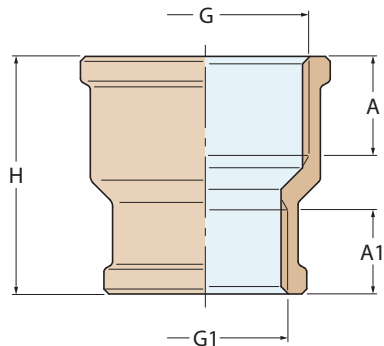

## 0240B

**Manicotto ridotto F-F**  
 Reducing socket F-F

FILETTATURE / THREAD :  
 G - G1 = EN 10226/1 (BS 21)

**0240B**

Weight (gr)	55	85	135	215	280	450
H	30	36	41	47	49	55
A	11.4	15	16.3	19.1	21.4	21.4
A1	15	16.3	19.1	21.4	21.4	25.7
<b>G1</b>	<b>3/8"</b>	<b>1/2"</b>	<b>3/4"</b>	<b>1"</b>	<b>1"1/4</b>	<b>1"1/2</b>
<b>G</b>	<b>1/2"</b>	<b>3/4"</b>	<b>1"</b>	<b>1"1/4</b>	<b>1"1/2</b>	<b>2"</b>