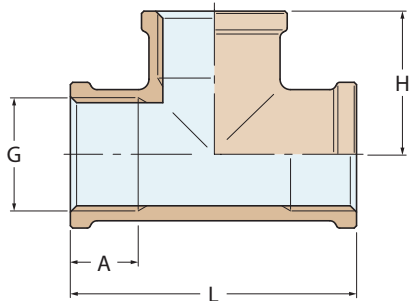

raccorderia bronzo pipe fittings bronze

0130B

Raccordo a "T" F-F-F
Equal "T" F-F-F

FILETTATURE / THREAD :
G = EN 10226/1 (BS 21)

0130B	■	■	■	■	■	■	■	■	■	■	■
Weight (gr)	95	130	205	310	540	635	1145	1830	2380	3780	5040
L	42	54	63	75	90	96	118	140	156	188	222
H	21	27	31.5	37.5	45	48	59	70	78	94	111
A	13.5	15	16.3	19.1	21.4	21.4	25.7	27	28	30	32
G	3/8"	1/2"	3/4"	1"	1"1/4	1"1/2	2"	2"1/2	3"	4"	5"