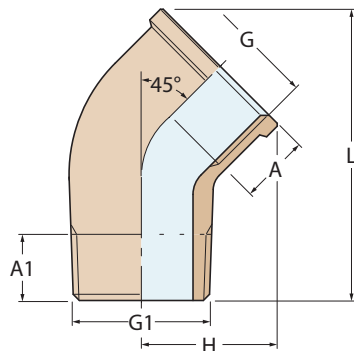

## 0121B

Gomito a 45° M-F  
45° elbow M-F

FILETTATURE / THREAD :  
G - G1 = EN 10226/1 (BS 21)

0121B	■	■	■	■	■	■	■	■	■	■
Weight (gr)	50	85	130	205	330	410	670	1120	1510	2390
L	44	52	60	71	82	88	105	117	129	156
H	20	23	28	34	41	43	53	62	69	85
A1	10.1	13.2	14.5	16.8	19.1	19.1	23.4	26.7	29.8	35.8
A	11.4	15	16.3	19.1	21.4	21.4	25.7	27	28	30.5
G - G1	3/8"	1/2"	3/4"	1"	1 1/4"	1 1/2"	2"	2 1/2"	3"	4"