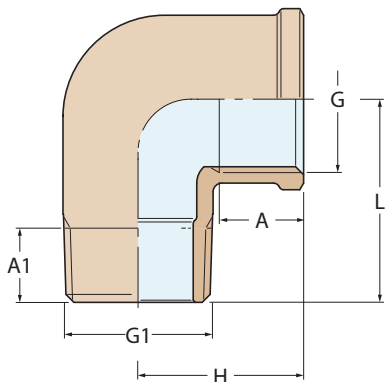

## 0092B

Gomito a 90° M-F  
90° elbow M-F

FILETTATURE / THREAD :  
G - G1 = EN 10226/1 (BS 21)

0092B	■	■	■	■	■	■	■	■	■	■	■	■
Weight (gr)	40	70	105	160	250	390	520	840	1380	1700	2800	4500
L	35	28.5	35	39.5	46	54	59	69	83	94	114	134
H	28	21	27	31.5	37.5	45	48	59	70	78	94	111
A1	13	10.1	13.2	14.5	16.8	19.1	19.1	23.4	26.7	29.8	35.8	40.1
A	11	11.4	15	16.3	19.1	21.4	21.4	25.7	27	28	30	32
G - G1	1/4"	3/8"	1/2"	3/4"	1"	1"1/4	1"1/2	2"	2"1/2	3"	4"	5"