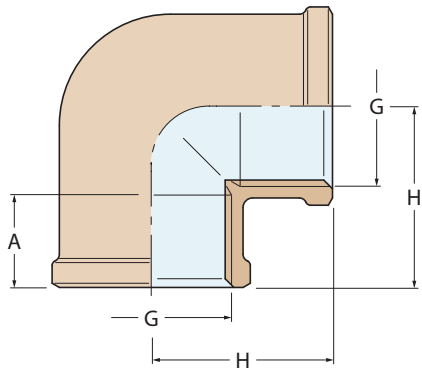

raccorderia bronzo pipe fittings bronze

0090B

Gomito a 90° F-F
90° elbow F-F

FILETTATURE / THREAD :
G = EN 10226/1 (BS 21)

0090B	■	■	■	■	■	■	■	■	■	■	■	■
Weight (gr)	35	60	100	160	250	390	500	880	1500	1860	2980	4600
H	19	21	27	31.5	37.5	45	48	59	70	78	94	111
A	11	11.4	15	16.3	19.1	21.4	21.4	25.7	27	28	30	32
G	1/4"	3/8"	1/2"	3/4"	1"	1 1/4"	1 1/2"	2"	2 1/2"	3"	4"	5"